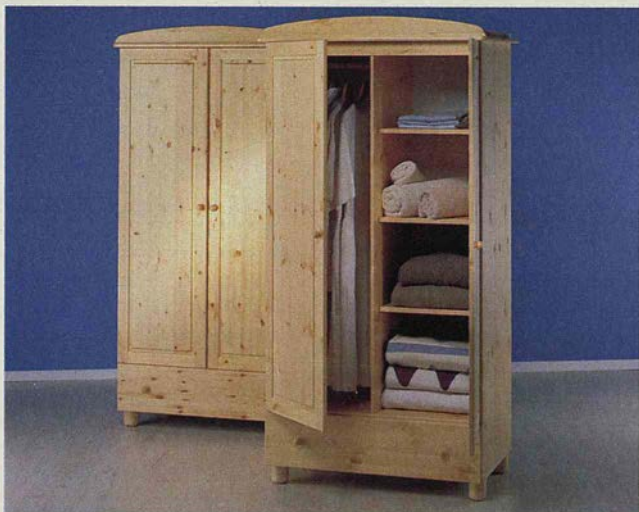

NATURA klädskap 3.695.-
Brunlaserat barrträ/fanerad träfiberskiva. Klädstång och 5 hyllplan ingår. 120×187×55 cm.

1.695.-
BIALITT klädskap
Obehandlat barrträ. 85×185×51 cm. Ett hyllplan, en klädstång ingår.